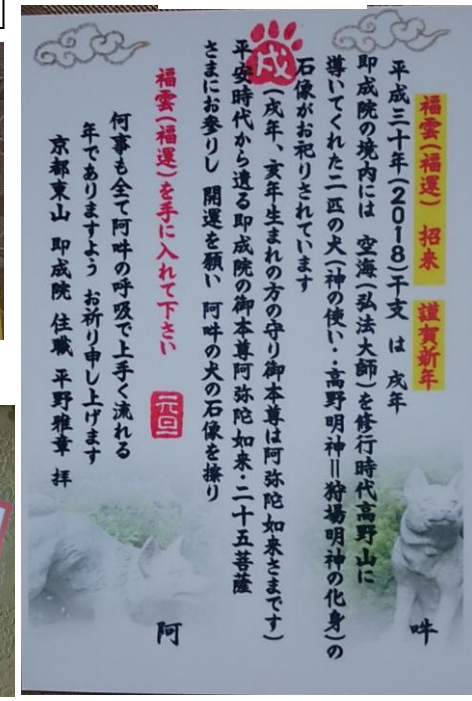

年賀状

季節限定特別御朱印のご紹介(※内容は変更する場合がございます)
即成院期間限定の特別御朱印お授けのご紹介です。

福祿寿見開き仕様 1枚千円

1月限定 福祿寿 色は多数

1月限定 阿吽の戌 1枚 500円で授与 ⇒ ⇒

1月限定 阿吽の戌の特別御朱印は5色

表紙は約8色 色指定は不可 残り僅かございます

恵心僧都1千年忌祈念 立体御朱印。1組 (表紙の御朱印+立体御朱印) 2,100円で授与

篠原ともえさんの御朱印の本の掲載に協力させていただきました

JR 東海 そうだ京都、行こう。FACE BOOK に即成院の立体御朱印が紹介されました。

一月一日〜成人の日 「泉山七福神巡り」の第一番の御朱印
(平成三十年は一月末日迄授与) 色・イメージ・文字 金銀彩色 福祿寿神

そうだ 京都、行こう。

そうだ 京都、行こう。

十一月一日〜二十三日 紅葉まつり・特別拝観

四月一日〜八日 秋迎様生誕祭

五月 第四日曜日 採燈大護摩供法要