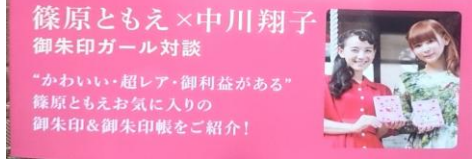

年賀状

季節限定特別御朱印のご紹介(※内容は変更する場合がございます)
即成院期間限定の特別御朱印お授けのご紹介です。

福祿寿見開き仕様 1枚千円

1月限定 福祿寿 色は多数

1月限定 阿吽の戌 1枚 500円で授与 ⇒ ⇒

1月限定 阿吽の戌の特別御朱印は5色

表紙は約8色 色指定は不可 残り僅かございます

恵心僧都1千年忌祈念 立体御朱印。1組 (表紙の御朱印+立体御朱印) 2,100円で授与

篠原ともえさんの御朱印の本の掲載に協力させていただきました

JR 東海 そうだ京都、行こう。FACE BOOK に即成院の立体御朱印が紹介されました。

一月一日〜成人の日 「泉山七福神巡り」の第一番の御朱印
(平成三十年は一月末日迄授与) 色・イメージ・文字 金銀彩色 福祿寿神

そうだ 京都、行こう。

そうだ 京都、行こう。

十一月一日〜二十三日 紅葉まつり・特別拝観

四月一日〜八日 秋迎様生誕祭

五月 第四日曜日 採燈大護摩供法要